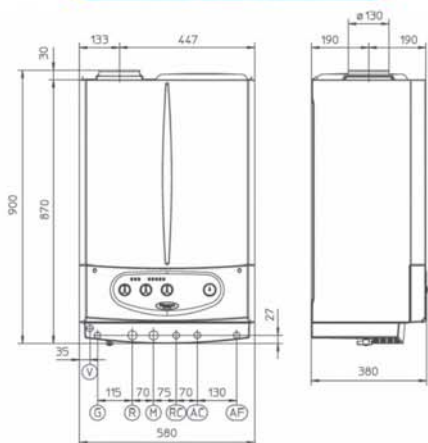

Technické informace

AVIO 24 kW