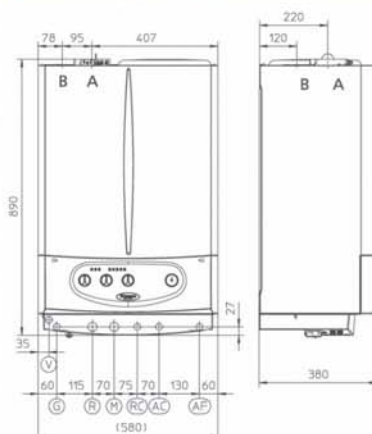

ZEUS 24 kW a 28 kW

Legenda

- V elektrické připojení
- G přívod plynu
- R zpátečka topení
- M přívod topení
- RC cirkulace TUV
- AC výstup TUV
- AF vstup studené vody
- A přívod vzduchu/odvod spalin
- B přívod vzduchu

Připojení

Plyn	Okruh topení			Okruh TUV		
	G	R	M	RC	AC	AF
1/2"	3/4"	3/4"	1/2"	1/2"	1/2"	

Technické údaje	Jednotky	AVIO 24 kW	ZEUS 24 kW	ZEUS 28 kW
Maximální příkon	kW	26,2	25,9	29,8
Minimální příkon	kW	11,0	10,7	12,6
Maximální výkon	kW	23,7	24,0	28,0
Minimální výkon	kW	9,5	9,3	11,0
Účinnost při 100% výkonu (80/60°C)	%	90,4	94,1	93,9
Účinnost při 30% výkonu (80/60°C)	%	88,0	90,4	94,3
Spotřeba při max./min. výkonu *	m³/h	2,77	2,74	3,16
Objem nerezového zásobníku TUV	l	45	45	45
Průtok TUV (Δ30°C) prvních 10 minut	l/min	13,5	13,5	14,5
Max. průtok TUV (Δ30°C) při nepřetržitém odběru	l/min	11,5	11,5	13,4
Max. tlak v okruhu TUV	bar	8	8	8
Max. tlak v okruhu topení	bar	3	3	3
Objem expanzní nádoby topení	l	10	10	10
Hmotnost naplněného kotle	kg	98	102	107

*platí pro zemní plyn G20

Během let užívání jsou výrobky ovlivněny různými faktory (atmosférickými vlivy, tvrdostí vody, vodním kamenem apod.)

Zde uvedené údaje se vztahují na nové výrobky, a to odborně nainstalované a užívané v souladu s platnými normami.

Poznámka: Doporučujeme periodickou údržbu autorizovanou firmou.

VIPS gas s.r.o., Na Bělidle 1135, 460 06 Liberec 6 • Tel.: 48 510 80 41 • 48 510 20 04

www.immergas.cz