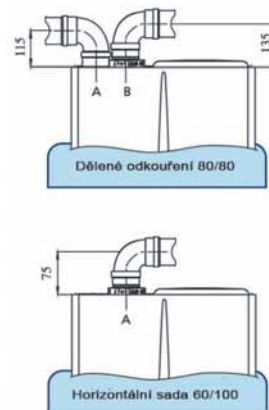

ZEUS 24 kW a 28 kW

Legenda

- V elektrické připojení
- G přívod plynu
- R zpátečka topení
- M přívod topení
- RC cirkulace TUV
- AC výstup TUV
- AF vstup studené vody
- A přívod vzduchu/odvod spalin
- B přívod vzduchu

Připojení

Plyn	Okruh topení			Okruh TUV		
	G	R	M	RC	AC	AF
1/2"	3/4"	3/4"	1/2"	1/2"	1/2"	

Technické údaje	Jednotky	AVIO 24 kW	ZEUS 24 kW	ZEUS 28 kW
Maximální příkon	kW	26,2	25,9	29,8
Minimální příkon	kW	11,0	10,7	12,6
Maximální výkon	kW	23,7	24,0	28,0
Minimální výkon	kW	9,5	9,3	11,0
Účinnost při 100% výkonu (80/60°C)	%	90,4	94,1	93,9
Účinnost při 30% výkonu (80/60°C)	%	88,0	90,4	94,3
Spotřeba při max./min. výkonu *	m³/h	2,77	2,74	3,16
Objem nerezového zásobníku TUV	l	45	45	45
Průtok TUV (Δ30°C) prvních 10 minut	l/min	13,5	13,5	14,5
Max. průtok TUV (Δ30°C) při nepřetržitém odběru	l/min	11,5	11,5	13,4
Max. tlak v okruhu TUV	bar	8	8	8
Max. tlak v okruhu topení	bar	3	3	3
Objem expanzní nádoby topení	l	10	10	10
Hmotnost naplněného kotle	kg	98	102	107

*platí pro zemní plyn G20

Během let užívání jsou výrobky ovlivněny různými faktory (atmosférickými vlivy, tvrdostí vody, vodním kamenem apod.)

Zde uvedené údaje se vztahují na nové výrobky, a to odborně nainstalované a užívané v souladu s platnými normami.

Poznámka: Doporučujeme periodickou údržbu autorizovanou firmou.

VIPS gas s.r.o., Na Bělidle 1135, 460 06 Liberec 6 • Tel.: 48 510 80 41 • 48 510 20 04

www.immergas.cz