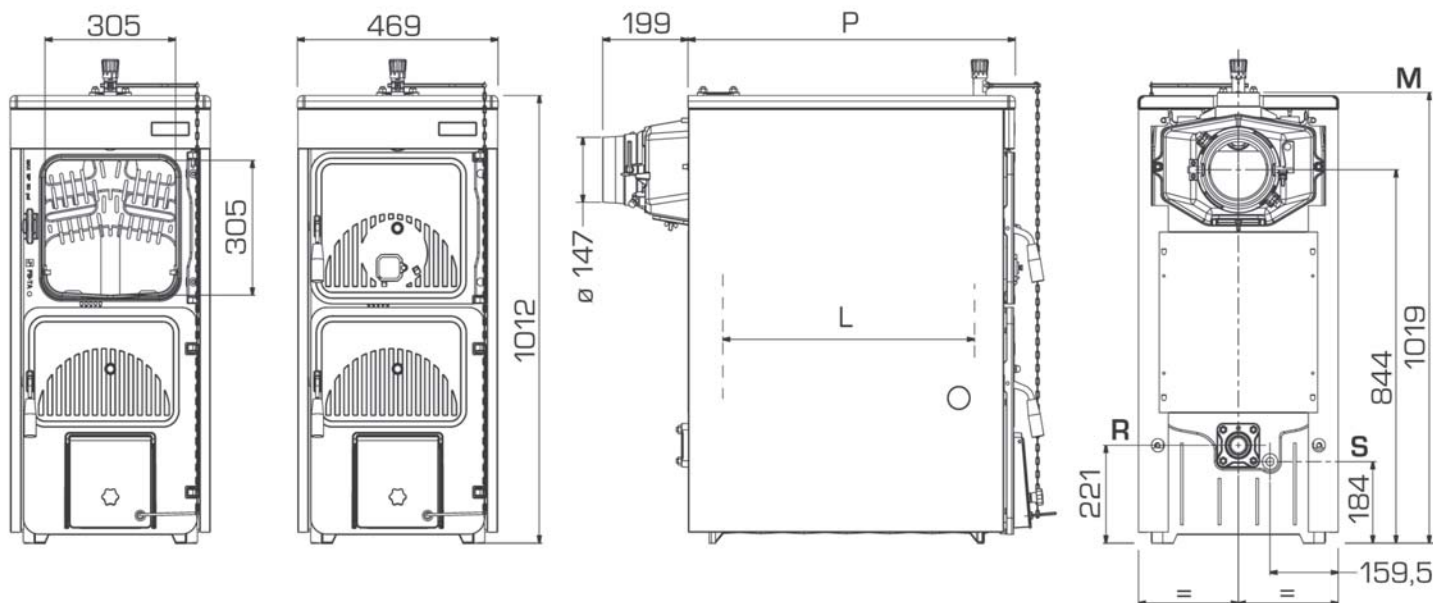

Litínové kotle

Stacionární litinový kotel pro spalování tuhých paliv

Technické informace

M - přívod 2"
R - zpátečka 2"
S - vypouštění kotle 1/2"

Technické údaje	Jednotky	Soline 21	Soline 25	Soline 30	Soline 35	Soline 40
Tepelný výkon *	kW	20,9 - 27,0	25,6 - 31,0	30,2 - 35,0	34,9 - 39,0	39,5 - 43,0
Třída účinnosti		2	2	2	2	2
Výdrž jedné dávky uhlí	hodiny	4	4	4	4	4
Výdrž jedné dávky dřeva	hodiny	2	2	2	2	2
Objem jedné dávky dřeva	dm ³	25,5	34,0	42,5	51,0	59,5
Minimální tah komína	mbar	0,10	0,12	0,13	0,15	0,18
Počet litinových článků	ks	4	5	6	7	8
Hloubka kotle (P)	mm	455	555	655	755	855
Hloubka spalovací komory (L)	mm	290	390	490	590	690
Maximální provozní teplota	°C	95	95	95	95	95
Minimální teplota zpětné vody v systému	°C	50	50	50	50	50
Maximální provozní tlak	bar	4	4	4	4	4
Maximální zkušební tlak	bar	6	6	6	6	6
Objem vody v kotli	litr	27	30	35	39	43
Hmotnost (bez vody)	kg	210	245	280	315	350